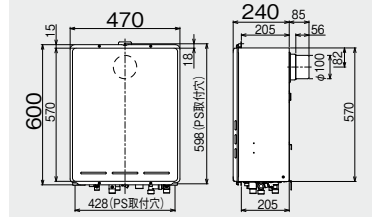

RUF-Aシリーズ 排気バリエーション

アルコーブ設置型

屋外
壁掛
PS
側方
10mm

24号 RUF-A2405AA (B) ★ (24-0419)
希望小売価格 ¥359,200 (税抜価格)

20号 RUF-A2005AA (B) ★ (24-0533)
希望小売価格 ¥335,000 (税抜価格)

●給湯・給水接続15Aは
RUF-A2015AA (B) ★ (24-0559)

16号 RUF-A1615AA (B) (24-0796)
希望小売価格 ¥307,700 (税抜価格)

●給湯・給水接続20Aは
RUF-A1605AA (B) (24-0770)

※本体色:シャドーホワイトⅢ

専用オプション

アルコーブ扉内アダプタ
UOP-TAR113(25-6736) ¥4,000 (税抜価格)

扉内設置用取付BOX
UOP-P030(25-5287) ¥7,400 (税抜価格)

●側方排気アダプタは付属です。

〔設置上の注意〕
左・右共通です。
扉内設置の場合は、アルコーブ扉内アダプタを使用してください。

PS扉内設置/PS前排气型

排気延長不可タイプ

屋外
壁掛
PS
側方
10mm

24号 ●24号はPS扉内設置/PS延長前排气型の
RUF-A2405AT-L (B) と共通です。

20号 RUF-A2005AT (B) ★ (24-0575)
希望小売価格 ¥335,000 (税抜価格)

●給湯・給水接続15Aは
RUF-A2015AT (B) ★ (24-0592)

16号 RUF-A1615AT (B) (24-0834)
希望小売価格 ¥307,700 (税抜価格)

●給湯・給水接続20Aは
RUF-A1605AT (B) (24-0818)

※本体色:シャドーホワイトⅢ

専用オプション

扉内設置用取付BOX
UOP-P030(25-5287) ¥7,400 (税抜価格)

〔設置上の注意〕
排気筒口径/φ100

PS扉内設置/PS延長前排气型

排気延長タイプ

屋外
壁掛
PS
側方
10mm

24号 RUF-A2405AT-L (B) ★ (24-0435)
希望小売価格 ¥359,200 (税抜価格)

●24号はPS扉内設置/PS前排气型としても使えます。

20号 RUF-A2005AT-L (B) ★ (24-0613)
希望小売価格 ¥335,000 (税抜価格)

●給湯・給水接続15Aは
RUF-A2015AT-L (B) ★ (24-0630)

16号 RUF-A1615AT-L (B) (24-0877)
希望小売価格 ¥307,700 (税抜価格)

●給湯・給水接続20Aは
RUF-A1605AT-L (B) (24-0843)

※本体色:シャドーホワイトⅢ

専用オプション

扉内設置用取付BOX
UOP-P030(25-5287) ¥7,400 (税抜価格)

〔設置上の注意〕
排気筒口径/φ100
排気延長/7m4曲りまで
φ100排気延長部材が必要です。

PS扉内後方排气型

屋外
PS
側方
10mm

24号 RUF-A2405AB (B) ★ (24-0478)
希望小売価格 ¥359,200 (税抜価格)

20号 RUF-A2005AB (B) ★ (24-0699)
希望小売価格 ¥335,000 (税抜価格)

●給湯・給水接続15Aは
RUF-A2015AB (B) ★ (24-0712)

16号 RUF-A1615AB (B) (24-0958)
希望小売価格 ¥307,700 (税抜価格)

●給湯・給水接続20Aは
RUF-A1605AB (B) (24-0932)

※本体色:シャドーホワイトⅢ

専用オプション

扉内設置用取付BOX
UOP-P030(25-5287) ¥7,400 (税抜価格)

〔設置上の注意〕
排気筒口径/φ100
排気延長/7m4曲りまで
φ100排気延長部材が必要です。

PS扉内上方排气型

屋外
壁掛
PS
側方
10mm