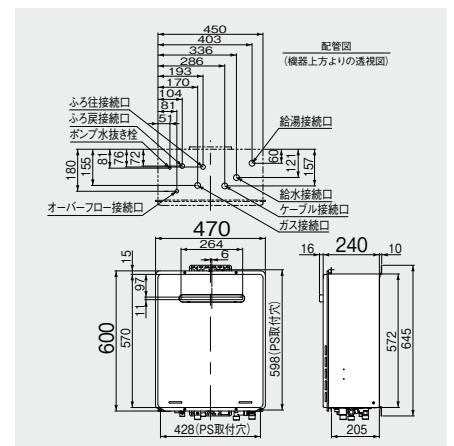

専用オプション

- 排気カバー WOP-8301 (24-3335) ¥5,300 (税抜価格)
- 側方排気アダプタ WOP-8305 (24-3289) ¥9,300 (税抜価格)