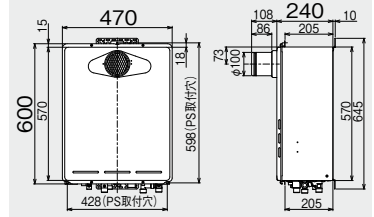

16号 RUF-A1615AT-L (B) (24-0877)
希望小売価格 ¥307,700 (税抜価格)

●給湯・給水接続20Aは
RUF-A1605AT-L (B) (24-0843)

※本体色:シャドーホワイトⅢ

専用オプション

扉内設置用取付BOX
UOP-P030(25-5287) ¥7,400 (税抜価格)

〔設置上の注意〕
排気筒口径/φ100
排気延長/7m4曲りまで
φ100排気延長部材が必要です。