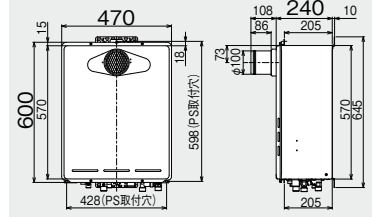

●給湯・給水接続15Aは
RUF-A2015AT (B) ★ (24-0592)

16号 RUF-A1615AT (B) (24-0834)
希望小売価格 ¥307,700 (税抜価格)

●給湯・給水接続20Aは
RUF-A1605AT (B) (24-0818)

※本体色:シャドーホワイトⅢ

専用オプション

扉内設置用取付BOX
UOP-P030(25-5287) ¥7,400 (税抜価格)

〔設置上の注意〕
排気筒口径/φ100