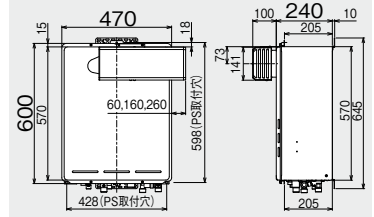

RUF-Aシリーズ 排気バリエーション

アルコーブ設置型

屋外
壁掛
PS
側方
10mm

24号 RUF-A2405AA (B) ★ (24-0419)
希望小売価格 ¥359,200 (税抜価格)

20号 RUF-A2005AA (B) ★ (24-0533)
希望小売価格 ¥335,000 (税抜価格)

●給湯・給水接続15Aは
RUF-A2015AA (B) ★ (24-0559)

16号 RUF-A1615AA (B) (24-0796)
希望小売価格 ¥307,700 (税抜価格)

●給湯・給水接続20Aは
RUF-A1605AA (B) (24-0770)

※本体色:シャドーホワイトⅢ

専用オプション

アルコーブ扉内アダプタ
UOP-TAR113(25-6736) ¥4,000 (税抜価格)

扉内設置用取付BOX
UOP-P030(25-5287) ¥7,400 (税抜価格)

●側方排気アダプタは付属です。

〔設置上の注意〕
左・右共通です。
扉内設置の場合は、アルコーブ扉内アダプタを使用してください。

PS扉内設置/PS前排气型

排気延長不可タイプ

屋外
壁掛
PS
側方
10mm

24号 ●24号はPS扉内設置/PS延長前排气型の
RUF-A2405AT-L (B) と共通です。

20号 RUF-A2005AT (B) ★ (24-0575)
希望小売価格 ¥335,000 (税抜価格)

●給湯・給水接続15Aは
RUF-A2015AT (B) ★ (24-0592)

16号 RUF-A1615AT (B) (24-0834)
希望小売価格 ¥307,700 (税抜価格)

●給湯・給水接続20Aは
RUF-A1605AT (B) (24-0818)

※本体色:シャドーホワイトⅢ

専用オプション

扉内設置用取付BOX
UOP-P030(25-5287) ¥7,400 (税抜価格)

〔設置上の注意〕
排気筒口径/φ100

PS扉内設置/PS延長前排气型

排気延長タイプ

屋外
壁掛
PS
側方
10mm

24号 RUF-A2405AT-L (B) ★ (24-0435)
希望小売価格 ¥359,200 (税抜価格)

●24号はPS扉内設置/PS前排气型としても使えます。

20号 RUF-A2005AT-L (B) ★ (24-0613)
希望小売価格 ¥335,000 (税抜価格)

●給湯・給水接続15Aは
RUF-A2015AT-L (B) ★ (24-0630)

16号 RUF-A1615AT-L (B) (24-0877)
希望小売価格 ¥307,700 (税抜価格)

●給湯・給水接続20Aは
RUF-A1605AT-L (B) (24-0843)

※本体色:シャドーホワイトⅢ

専用オプション

扉内設置用取付BOX
UOP-P030(25-5287) ¥7,400 (税抜価格)

〔設置上の注意〕
排気筒口径/φ100
排気延長/7m4曲りまで
φ100排気延長部材が必要です。

PS扉内後方排气型

屋外
PS
側方
10mm

24号 RUF-A2405AB (B) ★ (24-0478)
希望小売価格 ¥359,200 (税抜価格)

20号 RUF-A2005AB (B) ★ (24-0699)
希望小売価格 ¥335,000 (税抜価格)

●給湯・給水接続15Aは
RUF-A2015AB (B) ★ (24-0712)

16号 RUF-A1615AB (B) (24-0958)
希望小売価格 ¥307,700 (税抜価格)

●給湯・給水接続20Aは
RUF-A1605AB (B) (24-0932)

※本体色:シャドーホワイトⅢ

専用オプション

扉内設置用取付BOX
UOP-P030(25-5287) ¥7,400 (税抜価格)

〔設置上の注意〕
排気筒口径/φ100
排気延長/7m4曲りまで
φ100排気延長部材が必要です。

PS扉内上方排气型

屋外
壁掛
PS
側方
10mm