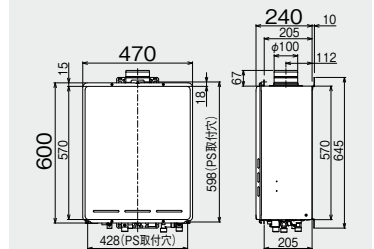

専用オプション

扉内設置用取付BOX
UOP-P030(25-5287) ¥7,400 (税抜価格)

〔設置上の注意〕
排気筒口径/φ100
排気延長/7m4曲りまで
φ100排気延長部材が必要です。