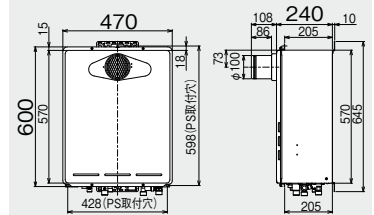

RUF-Aシリーズ 排気バリエーション

アルコーブ設置型

屋外
壁掛
PS
側方
10mm

24号 RUF-A2405SAA (B) ★ (24-0427)

希望小売価格 **¥319,200** (税抜価格)

20号 RUF-A2005SAA (B) ★ (24-0542)

希望小売価格 **¥294,000** (税抜価格)

●給湯・給水接続15Aは
RUF-A2015SAA (B) ★ (24-0567)

16号 RUF-A1615SAA (B) (24-0800)

希望小売価格 **¥267,700** (税抜価格)

●給湯・給水接続20Aは
RUF-A1605SAA (B) (24-0788)

※本体色:シャドーホワイトⅢ

専用オプション

アルコーブ扉内アダプタ
UOP-TAR113(25-6736) ¥4,000(税抜価格)

扉内設置用取付BOX
UOP-P030(25-5287) ¥7,400(税抜価格)

●側方排気アダプタは付属です。

〔設置上の注意〕
左・右共通です。
扉内設置の場合は、別売のアルコーブ扉内アダプタを使用してください。

PS扉内設置/PS前排气型

排気延長不可タイプ

屋外
壁掛
PS
側方
10mm

24号 ●24号はPS扉内設置 / PS延長前排气型の
RUF-A2405SAT-L (B) と共通です。

20号 RUF-A2005SAT (B) ★ (24-0583)

希望小売価格 **¥294,000** (税抜価格)

●給湯・給水接続15Aは
RUF-A2015SAT (B) ★ (24-0605)

16号 RUF-A1615SAT (B) (24-0852)

希望小売価格 **¥267,700** (税抜価格)

●給湯・給水接続20Aは
RUF-A1605SAT (B) (24-0826)

※本体色:シャドーホワイトⅢ

専用オプション

扉内設置用取付BOX
UOP-P030(25-5287) ¥7,400(税抜価格)

〔設置上の注意〕
排気筒口径 / φ100

PS扉内設置/PS延長前排气型

排気延長タイプ

屋外
壁掛
PS
側方
10mm

24号 RUF-A2405SAT-L (B) ★ (24-0443)

希望小売価格 **¥319,200** (税抜価格)

●24号はPS扉内設置 / PS前排气型としても使えます。

20号 RUF-A2005SAT-L (B) ★ (24-0622)

希望小売価格 **¥294,000** (税抜価格)

●給湯・給水接続15Aは
RUF-A2015SAT-L (B) ★ (24-0648)

16号 RUF-A1615SAT-L (B) (24-0885)

希望小売価格 **¥267,700** (税抜価格)

●給湯・給水接続20Aは
RUF-A1605SAT-L (B) (24-0869)

※本体色:シャドーホワイトⅢ

専用オプション

扉内設置用取付BOX
UOP-P030(25-5287) ¥7,400(税抜価格)

〔設置上の注意〕
排気筒口径 / φ100
排気延長 / 7m4曲りまで
φ100排気延長部材が必要です。

PS扉内後方排气型

屋外
PS
側方
10mm

24号 RUF-A2405SAB (B) ★ (24-0486)

希望小売価格 **¥319,200** (税抜価格)

20号 RUF-A2005SAB (B) ★ (24-0703)

希望小売価格 **¥294,000** (税抜価格)

●給湯・給水接続15Aは
RUF-A2015SAB (B) ★ (24-0729)

16号 RUF-A1615SAB (B) (24-0966)

希望小売価格 **¥267,700** (税抜価格)

●給湯・給水接続20Aは
RUF-A1605SAB (B) (24-0940)

※本体色:シャドーホワイトⅢ

専用オプション

扉内設置用取付BOX
UOP-P030(25-5287) ¥7,400(税抜価格)

〔設置上の注意〕
排気筒口径 / φ100
排気延長 / 7m4曲りまで
φ100排気延長部材が必要です。

PS扉内上方排气型