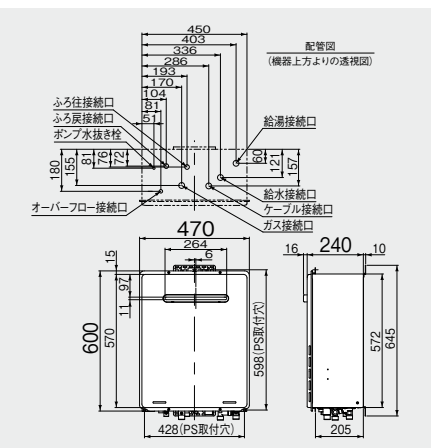

NEW

オート

ユックUF

停電モード*1

(屋外壁掛設置のWタイプのみ)

RUF-Aシリーズ

- おいただき配管自動洗浄
- 自動たし湯
- 自動湯きあげ
- Q機能
- 新シミュ/FF+FB
- 新FF+FB
- バイパスサーボ
- 水量サーボ
- 自動水量制御装置
- 32℃出湯*2
- 温度調節
- 湯のり定温
- ゆらぎのシャワー*3
- パワフル湯はり
- 選べるEcoモード*4
- 快適おいただき
- 快適保温
- 保温時間切替
- 湯はり完了前お知らせ
- たし湯
- たし水(ぬる湯)
- 予約運転
- 呼び出し
- 点検お知らせ
- 自動試験灯対応
- 不凍液専用
- 美・白湯
- 即湯ユニット
- SU1・SU2*5
- ローラー接続
- 3号対応ユニット

- *1 リモコン230・300・302・320シリーズのいずれかと停電対応ユニットが必要。
- *2 リモコン230・220・300・302・320シリーズ以外は35℃。
- *3 リモコンMBC-TW-171使用時は37℃。
- *4 リモコン160V、120シリーズ接続時。
- *5 リモコン300・302・320シリーズ接続時のみ、またモード中の「自動たし湯オフ」「エコおいただき」は使えません。

【ご注意】「即湯ユニット」「美・白湯」設置の場合、リモコンは限定されます。「即湯ユニット」設置の場合、「美・白湯」「SU1・SU2」、およびインターホン機能のついたリモコンとの併設はできません。即湯ユニット接続については147ページをご覧ください。

インターホンリモコン (別売品です)

浴室リモコン
BC-230VC (25-4859)
希望小売価格
¥22,000 (税抜価格)

台所リモコン
MC-230VC (25-4841)
希望小売価格
¥18,000 (税抜価格)

みんなにやさしい
ユニバーサル
デザイン
設計

増設リモコン
SC-200 (24-6618)
希望小売価格
¥13,000 (税抜価格)

リモコンセット MBC-230VC (25-4752) 希望小売価格 ¥40,000 (税抜価格)

(内訳) 浴室リモコン BC-230VC
台所リモコン MC-230VC

【インターホン機能なしタイプ(取扱説明書付)】

リモコンセット MBC-230V(T) (25-4760) 希望小売価格 ¥33,000 (税抜価格)

浴室リモコン BC-230V(T) (25-4786)

希望小売価格 ¥17,500 (税抜価格)
台所リモコン MC-230V (25-4778) 希望小売価格 ¥15,500 (税抜価格)

選択可能リモコン

上記以外のリモコンからも
お選びいただけます。

- 230*
- 220*
- 300
- 302
- 320
- 120*
- 160
- 171
- 155

*230V、220V、120Vをご使用の際は、
取扱説明書付のものをお選びください。

各リモコンの詳細は23~40ページをご覧ください。 ●停電モード対応はリモコン230・300・302・320シリーズのみ。(屋外壁掛設置のWタイプのみ対応)

1. 必要オプション
2. 2芯ケーブル UC-25-10(10m) (21-7919) ..... ¥1,600 (税抜価格)
   - 2芯コネクタ付ケーブル UC-25C-10(10m) (21-3900) ..... ¥1,600 (税抜価格)
   - 循環金具 UF-A110LQ (24-1024) ..... ¥7,900 (税抜価格)
3. ※循環金具は浴槽の条件にあわせてお選びください。(150~152ページをご覧ください)
   ※ケーブルの長さは、他にもご用意しておりますのでお問い合わせください。(164ページをご覧ください)

1. その他オプション
2. 配管カバー WOP-8101 (K) (24-8442) ..... ¥6,100 (税抜価格)
   - 据置台 ROP-A201-OP (24-1995) ..... ¥12,600 (税抜価格)

おもな仕様