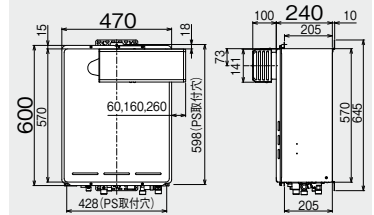

RUF-Aシリーズ 排気バリエーション

アルコーブ設置型

屋外
壁掛
PS
側方
10mm

24号 RUF-A2405SAA (B) ★ (24-0427)

希望小売価格 **¥319,200** (税抜価格)

20号 RUF-A2005SAA (B) ★ (24-0542)

希望小売価格 **¥294,000** (税抜価格)

●給湯・給水接続15Aは
RUF-A2015SAA (B) ★ (24-0567)

16号 RUF-A1615SAA (B) (24-0800)

希望小売価格 **¥267,700** (税抜価格)

●給湯・給水接続20Aは
RUF-A1605SAA (B) (24-0788)

※本体色:シャドーホワイトⅢ

専用オプション

アルコーブ扉内アダプタ
UOP-TAR113(25-6736) ¥4,000(税抜価格)

扉内設置用取付BOX
UOP-P030(25-5287) ¥7,400(税抜価格)

●側方排気アダプタは付属です。

〔設置上の注意〕
左・右共通です。
扉内設置の場合は、別売のアルコーブ扉内アダプタを使用してください。

PS扉内設置/PS前排气型

排気延長不可タイプ

屋外
壁掛
PS
側方
10mm

24号 ●24号はPS扉内設置 / PS延長前排气型の
RUF-A2405SAT-L (B) と共通です。

20号 RUF-A2005SAT (B) ★ (24-0583)

希望小売価格 **¥294,000** (税抜価格)

●給湯・給水接続15Aは
RUF-A2015SAT (B) ★ (24-0605)

16号 RUF-A1615SAT (B) (24-0852)

希望小売価格 **¥267,700** (税抜価格)

●給湯・給水接続20Aは
RUF-A1605SAT (B) (24-0826)

※本体色:シャドーホワイトⅢ

専用オプション

扉内設置用取付BOX
UOP-P030(25-5287) ¥7,400(税抜価格)

〔設置上の注意〕
排気筒口径 / φ100

PS扉内設置/PS延長前排气型

排気延長タイプ

屋外
壁掛
PS
側方
10mm

24号 RUF-A2405SAT-L (B) ★ (24-0443)

希望小売価格 **¥319,200** (税抜価格)

●24号はPS扉内設置 / PS前排气型としても使えます。

20号 RUF-A2005SAT-L (B) ★ (24-0622)

希望小売価格 **¥294,000** (税抜価格)

●給湯・給水接続15Aは
RUF-A2015SAT-L (B) ★ (24-0648)

16号 RUF-A1615SAT-L (B) (24-0885)

希望小売価格 **¥267,700** (税抜価格)

●給湯・給水接続20Aは
RUF-A1605SAT-L (B) (24-0869)

※本体色:シャドーホワイトⅢ

専用オプション

扉内設置用取付BOX
UOP-P030(25-5287) ¥7,400(税抜価格)

〔設置上の注意〕
排気筒口径 / φ100
排気延長 / 7m4曲りまで
φ100排気延長部材が必要です。

PS扉内後方排气型

屋外
PS
側方
10mm

24号 RUF-A2405SAB (B) ★ (24-0486)

希望小売価格 **¥319,200** (税抜価格)

20号 RUF-A2005SAB (B) ★ (24-0703)

希望小売価格 **¥294,000** (税抜価格)

●給湯・給水接続15Aは
RUF-A2015SAB (B) ★ (24-0729)

16号 RUF-A1615SAB (B) (24-0966)

希望小売価格 **¥267,700** (税抜価格)

●給湯・給水接続20Aは
RUF-A1605SAB (B) (24-0940)

※本体色:シャドーホワイトⅢ

専用オプション

扉内設置用取付BOX
UOP-P030(25-5287) ¥7,400(税抜価格)

〔設置上の注意〕
排気筒口径 / φ100
排気延長 / 7m4曲りまで
φ100排気延長部材が必要です。

PS扉内上方排气型