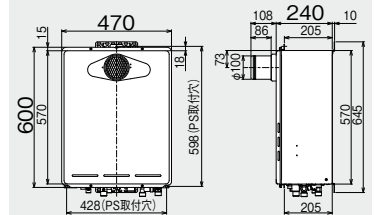

専用オプション

扉内設置用取付BOX
UOP-P030(25-5287) ¥7,400(税抜価格)

〔設置上の注意〕
排気筒口径 / φ100