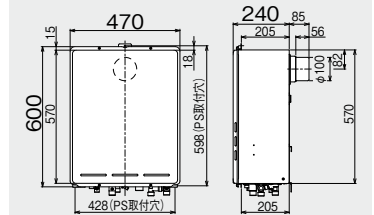

RUF-Aシリーズ 排気バリエーション

アルコーブ設置型

屋外
壁掛
PS
側方
10mm

24号 RUF-A2405SAA (B) ★ (24-0427)

希望小売価格 **¥319,200** (税抜価格)

20号 RUF-A2005SAA (B) ★ (24-0542)

希望小売価格 **¥294,000** (税抜価格)

●給湯・給水接続15Aは
RUF-A2015SAA (B) ★ (24-0567)

16号 RUF-A1615SAA (B) (24-0800)

希望小売価格 **¥267,700** (税抜価格)

●給湯・給水接続20Aは
RUF-A1605SAA (B) (24-0788)

※本体色:シャドーホワイトⅢ

専用オプション

アルコーブ扉内アダプタ
UOP-TAR113(25-6736) ¥4,000(税抜価格)

扉内設置用取付BOX
UOP-P030(25-5287) ¥7,400(税抜価格)

●側方排気アダプタは付属です。

〔設置上の注意〕
左・右共通です。
扉内設置の場合は、別売のアルコーブ扉内アダプタを使用してください。

PS扉内設置/PS前排气型

排気延長不可タイプ

屋外
壁掛
PS
側方
10mm

24号 ●24号はPS扉内設置 / PS延長前排气型の
RUF-A2405SAT-L (B) と共通です。

20号 RUF-A2005SAT (B) ★ (24-0583)

希望小売価格 **¥294,000** (税抜価格)

●給湯・給水接続15Aは
RUF-A2015SAT (B) ★ (24-0605)

16号 RUF-A1615SAT (B) (24-0852)

希望小売価格 **¥267,700** (税抜価格)

●給湯・給水接続20Aは
RUF-A1605SAT (B) (24-0826)

※本体色:シャドーホワイトⅢ

専用オプション

扉内設置用取付BOX
UOP-P030(25-5287) ¥7,400(税抜価格)

〔設置上の注意〕
排気筒口径 / φ100

PS扉内設置/PS延長前排气型

排気延長タイプ

屋外
壁掛
PS
側方
10mm

24号 RUF-A2405SAT-L (B) ★ (24-0443)

希望小売価格 **¥319,200** (税抜価格)

●24号はPS扉内設置 / PS前排气型としても使えます。

20号 RUF-A2005SAT-L (B) ★ (24-0622)

希望小売価格 **¥294,000** (税抜価格)

●給湯・給水接続15Aは
RUF-A2015SAT-L (B) ★ (24-0648)

16号 RUF-A1615SAT-L (B) (24-0885)

希望小売価格 **¥267,700** (税抜価格)

●給湯・給水接続20Aは
RUF-A1605SAT-L (B) (24-0869)

※本体色:シャドーホワイトⅢ

専用オプション

扉内設置用取付BOX
UOP-P030(25-5287) ¥7,400(税抜価格)

〔設置上の注意〕
排気筒口径 / φ100
排気延長 / 7m4曲りまで
φ100排気延長部材が必要です。

PS扉内後方排气型

屋外
PS
側方
10mm

24号 RUF-A2405SAB (B) ★ (24-0486)

希望小売価格 **¥319,200** (税抜価格)

20号 RUF-A2005SAB (B) ★ (24-0703)

希望小売価格 **¥294,000** (税抜価格)

●給湯・給水接続15Aは
RUF-A2015SAB (B) ★ (24-0729)

16号 RUF-A1615SAB (B) (24-0966)

希望小売価格 **¥267,700** (税抜価格)

●給湯・給水接続20Aは
RUF-A1605SAB (B) (24-0940)

※本体色:シャドーホワイトⅢ

専用オプション

扉内設置用取付BOX
UOP-P030(25-5287) ¥7,400(税抜価格)

〔設置上の注意〕
排気筒口径 / φ100
排気延長 / 7m4曲りまで
φ100排気延長部材が必要です。

PS扉内上方排气型